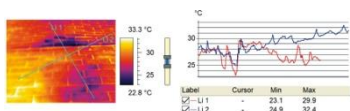

Spybuilding, Inspeção de Edifícios Lda.
Sede: Av. Miguel Bombarda, 42, 5.ºC, 1050-166 Lisboa
T: (+351) 213241560 E: geral@spybuilding.com
Algarve: E: algarve@spybuilding.com
Porto: E: porto@spybuilding.com
Madeira: E: madeira@spybuilding.com

Antes de imprimir algo, pense se é realmente necessário fazê-lo.
O Ambiente agradece!

Spybuilding Brasil, Serviços de Engenharia Ltda.
Av. Diário de Notícias 300, Sala 2103, Bairro Cristal
CEP 90810-080 Porto Alegre, Rio Grande do Sul
T: (+55) 51 9820 7406 E: brasil@spybuilding.com

© Copyright 2014 Spybuilding